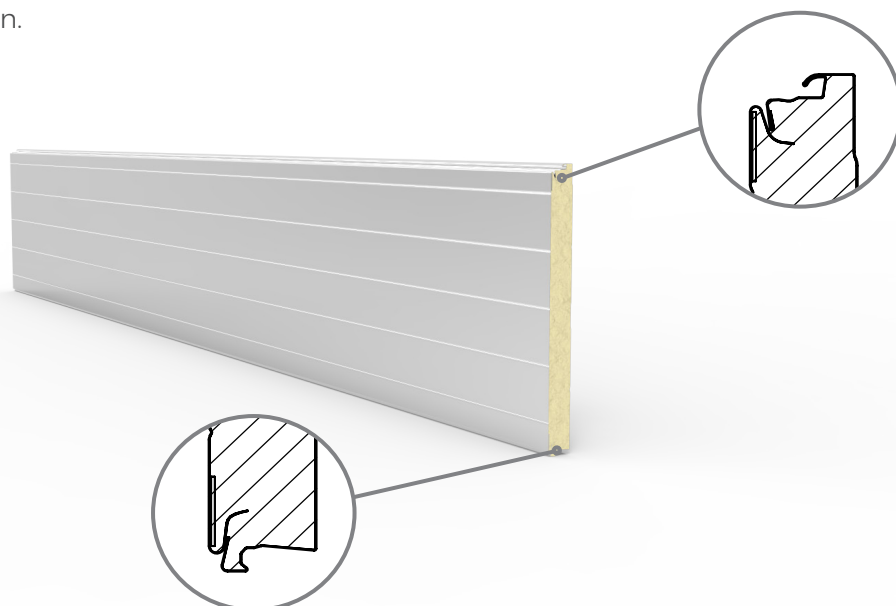

VERVANGINSPANEEL CRAWFORD

Geachte klant,

Na de succesvolle implementatie van Hörmann vervangingspanelen (Product Info 181), hebben we zojuist een volgend nieuw vervangingspaneel aan onze portfolio toegevoegd, wat ons brede assortiment aan vervangingspanelen verder uitbreidt. Het gaat hierbij om het vaak toegepaste Crawford vervangingspaneel voor type 342, met code 901.

Stalen paneel, met 500mm hoogte en 42mm dikte, leverbaar tot een lengte van 6100mm. De basiskleur is RAL 9010/9010, met Stucco structuur oppervlak.

We kunnen het paneel leveren als:

- Standaard paneel
- Bodemsectie
- Middensectie
- Topsectie

Complete secties worden geleverd met gegalvaniseerde eindkappen. Het bodemaafdichtingsrubber is visueel en constructief gelijk aan de originele Crawford afdichting. Een topsectie is afgewerkt met een aluminium profiel, aangepast aan de paneelbreedte en incl. topafdichting.

Op dit moment bieden wij deze panelen aan zonder de mogelijkheid om accessoires zoals ramen, handgrepen of een loopdeur te plaatsen.

Op verzoek is het mogelijk om de panelen in elke gewenste kleur te spuiten volgens RAL, NCS of DB.

U kunt nu al panelen bestellen via onze spare parts webshop:

<http://aftersales.toors.cz>